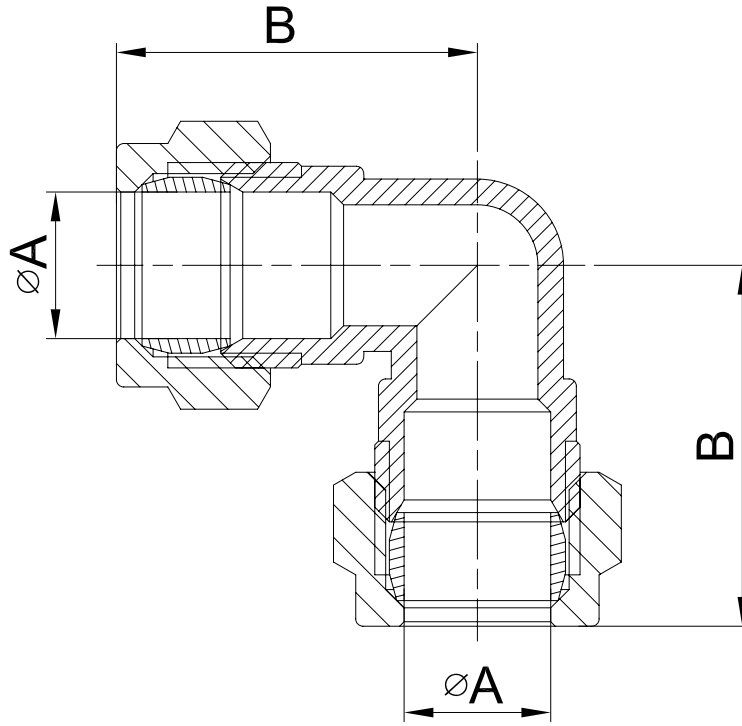

出厂内机密请勿携出

M16540000DZR	54	64.17	BRASS
M16420000DZR	42	54.92	BRASS
M16350000DZR	35	44.82	BRASS
M16280000DZR	28	39.31	BRASS
M16220000DZR	22	34.27	BRASS
M16150000DZR	15	27.49	BRASS
M16100000DZR	10	24.62	BRASS
M16080000DZR	8	23.94	BRASS
Item Number	A	B	Colour

未注尺寸公差	$\geq 120 \sim 400$	± 0.5
	$\geq 30 \sim 120$	± 0.3
基本尺寸	$\geq 6 \sim 30$	± 0.2
	< 6	± 0.1

标记处数	更改内容	签名	日期
设计		比例	1:1
校对		公差等级	IT14
审核		幅面	A4
批准		总页数	1
归档			

品名:
Elbow CxC - DZR

台州艾迪西盛大暖通科技有限公司
IDC FLUID CONTROL CO LTD

	重要尺寸
	关键尺寸
材料:	重量: 9
编号:	
客户编号: